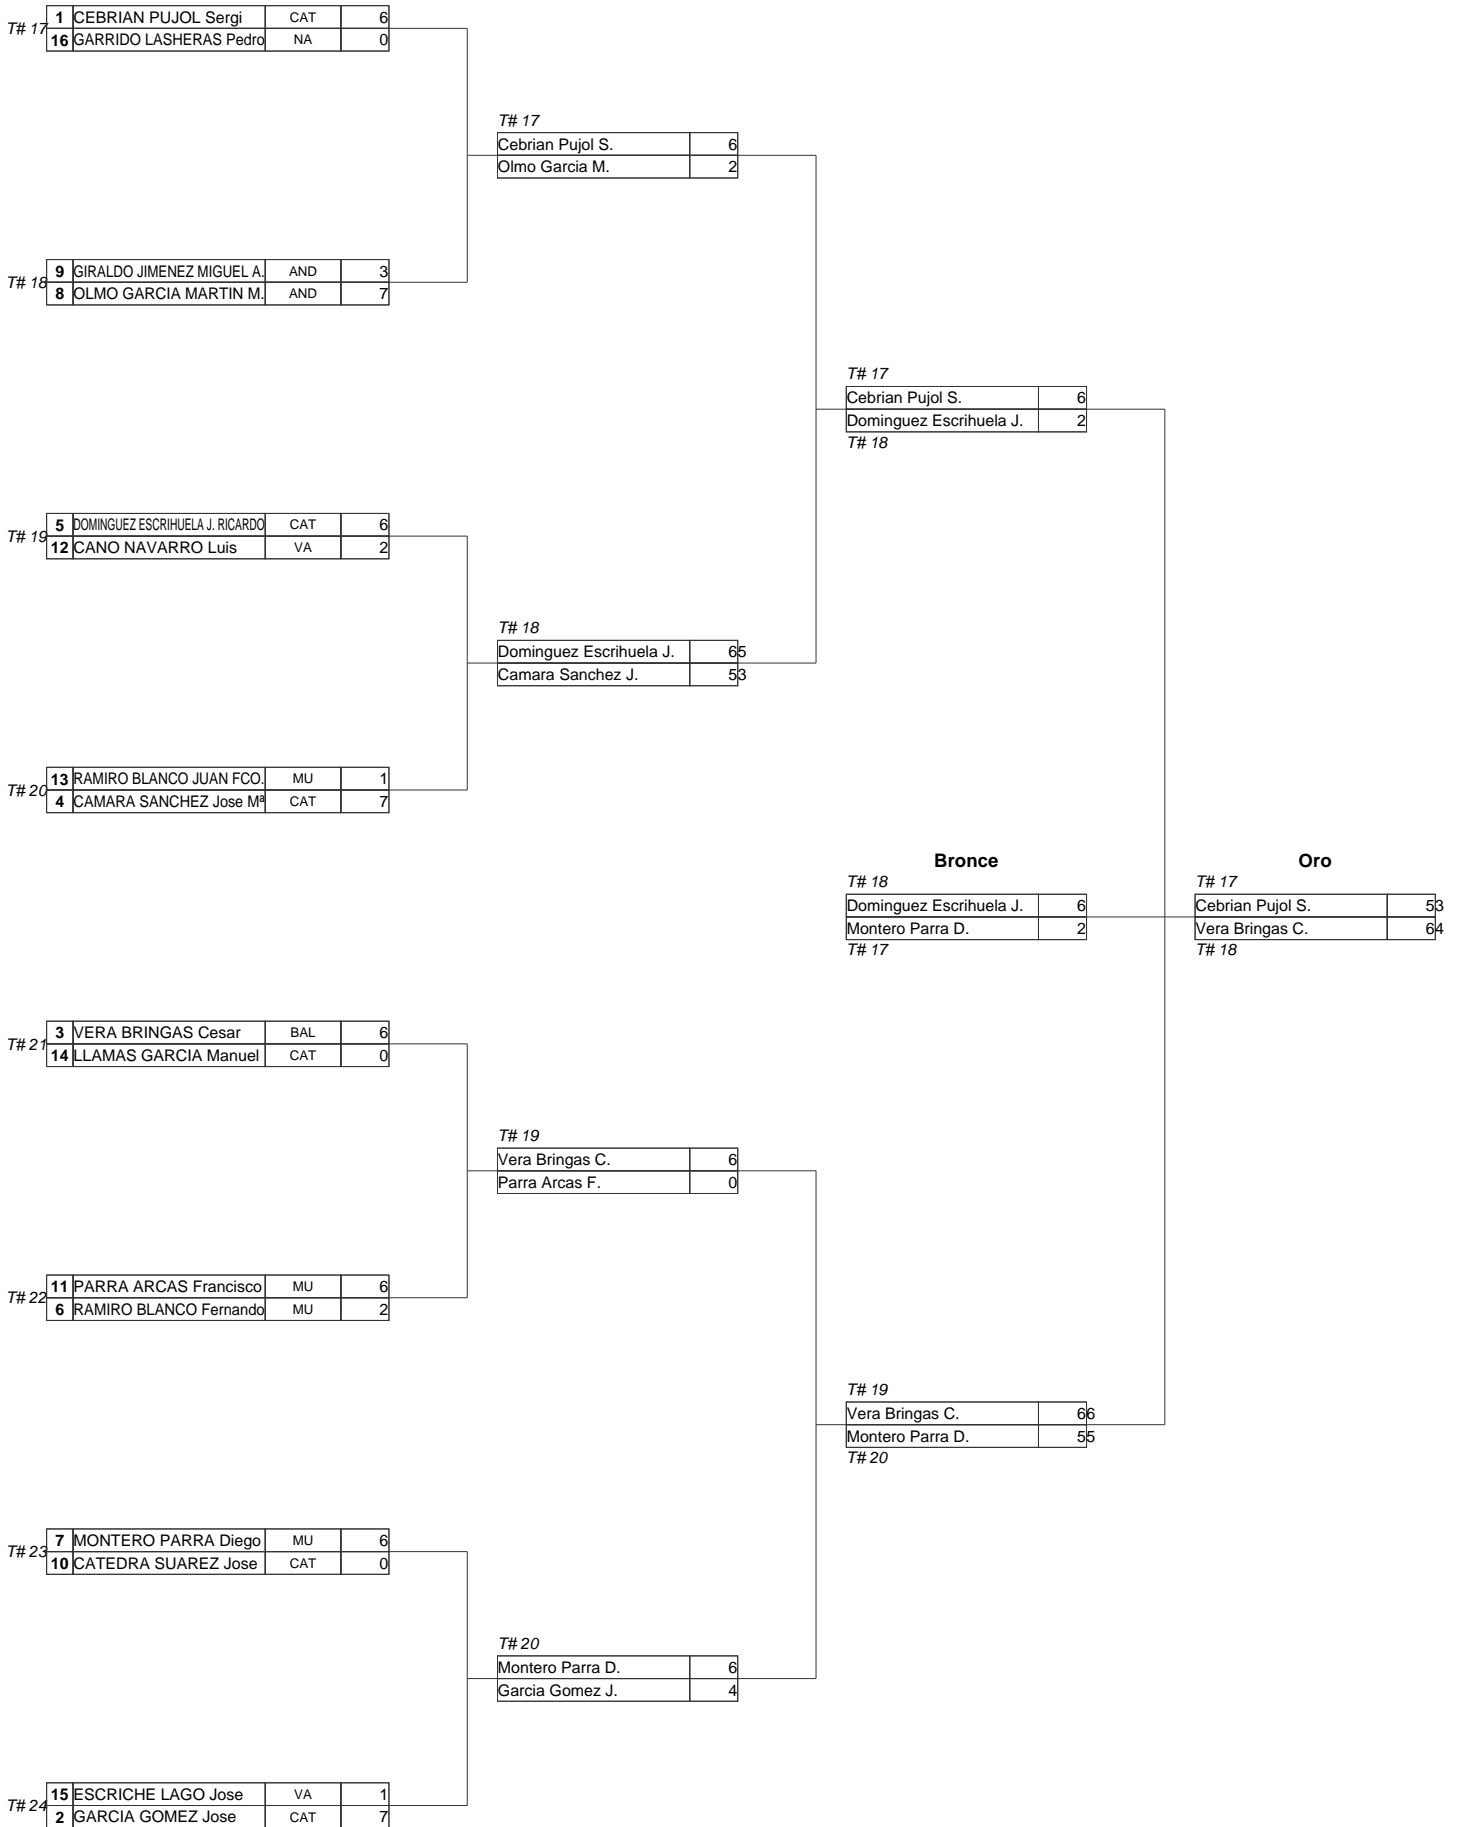

XIII CTO ESPAÑA ARCO INSTINTIVO Y ARCO LONG BOW, XI CTO ESPAÑA ARCO DESNUDO

CLUB CAMBRILS Y RFETA (ALEF1406)

CAMBRILS (TARRAGONA), Del 21-06-2014 al 22-06-2014

HOMBRES ARCO DESNUDO