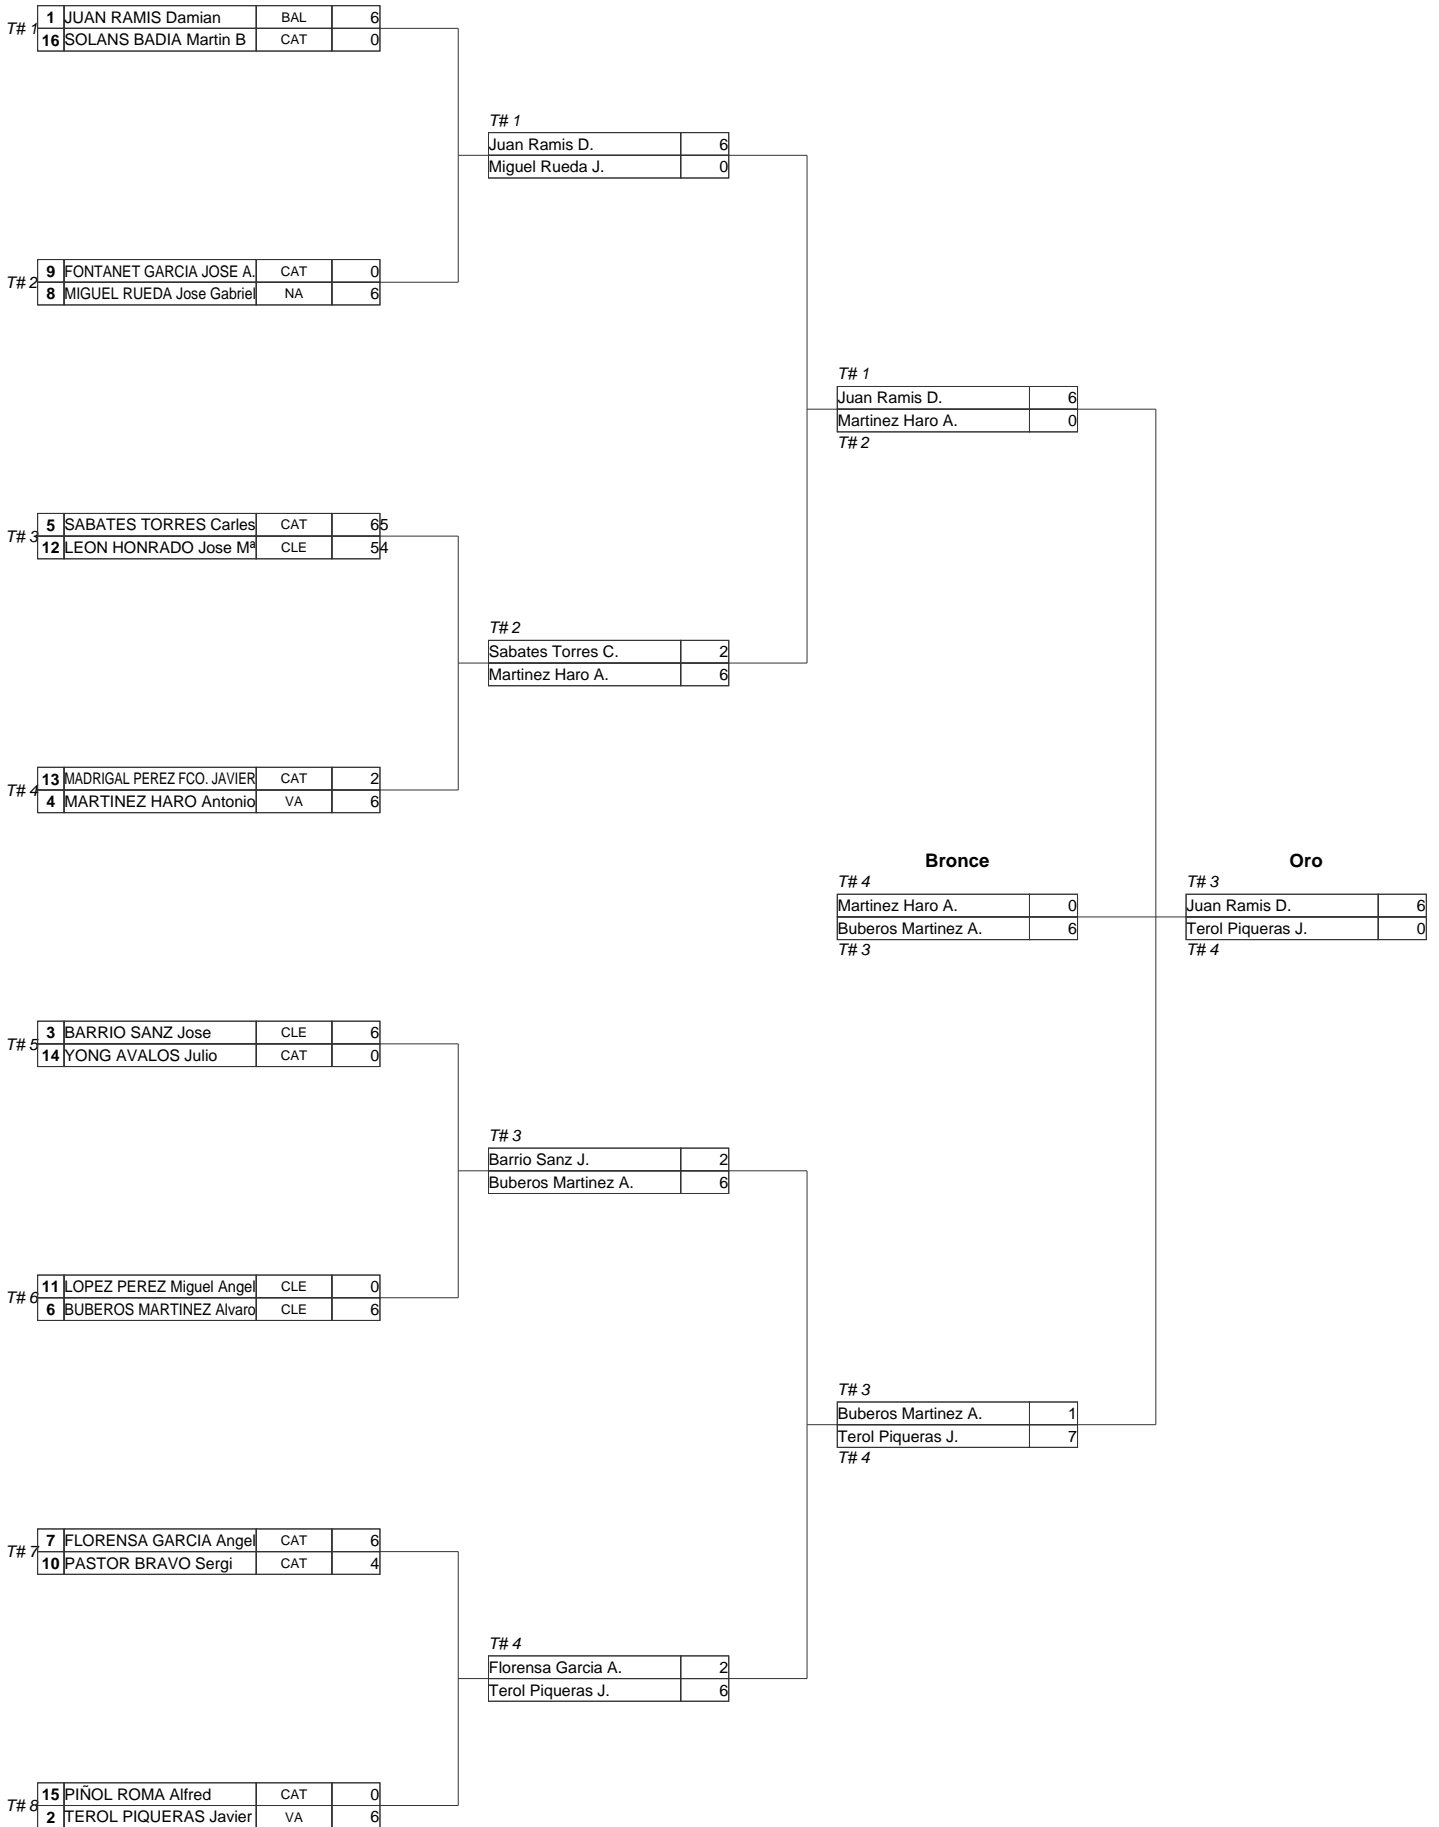

XIII CTO ESPAÑA ARCO INSTINTIVO Y ARCO LONG BOW, XI CTO ESPAÑA ARCO DESNUDO

CLUB CAMBRILS Y RFETA (ALEF1406)

CAMBRILS (TARRAGONA), Del 21-06-2014 al 22-06-2014

MUJERES ARCO INSTINTIVO

Pos.	Atleta	Cl en Comp.	P/A/C	30m	18m	Tot.	5	6
1	1-001B GARRIDO LAZARO Encarnacion	MU	NA Navarra	140 / 2	137 / 1	277	14	5
2	1-001C MULERO POZO Mª Carmen	MU	AND Andaluza	139 / 3	130 / 2	269	8	2
3	1-002C VEIRA CASAL Mª Teresa	MU	GAL Gallega	143 / 1	125 / 3	268	12	5
4	1-001A CARBO I LINAZA Georgina	MU	CAT Catalana	134 / 4	109 / 4	243	8	3
5	1-002B BLAZQUEZ MARTIN Mª Isabel	MU	CLE Castilla Leon	118 / 5	88 / 5	206	9	2
6	1-002A MARTINEZ SORIANO Mª Carmen	MU	CAT Catalana	81 / 6	86 / 6	167	4	1

MUJERES ARCO DESNUDO

Pos.	Atleta	Cl en Comp.	P/A/C	30m	18m	Tot.	5	6
1	1-013C CHUECOS SOLER Francisca	MU	CAT Catalana	135 / 2	160 / 1	295	17	5
2	1-012B PALACIOS PLANELLS Vicenta M^a	MU	VA Valencia	146 / 1	129 / 2	275	14	3
3	1-013B POLO PALACIOS Jessica	MU	VA Valencia	134 / 3	113 / 4	247	6	3
4	1-012A BATET COLET Nuria	MU	CAT Catalana	97 / 5	123 / 3	220	10	2
5	1-013A CAMARA SANCHEZ Montserrat	MU	CAT Catalana	106 / 4	108 / 5	214	6	2
6	1-012C MIMO FONT Anna	MU	CAT Catalana	77 / 6	80 / 6	157	1	1

Abreviaturas para Desempate/Sorteo de Moneda

S.M.	Sorteo de moneda	DES	Desempate

XIII CTO ESPAÑA ARCO INSTINTIVO Y ARCO LONG BOW, XI CTO ESPAÑA ARCO DESNUDO

CLUB CAMBRILS Y RFETA (ALEF1406)

CAMBRILS (TARRAGONA), Del 21-06-2014 al 22-06-2014

HOMBRES ARCO INSTINTIVO